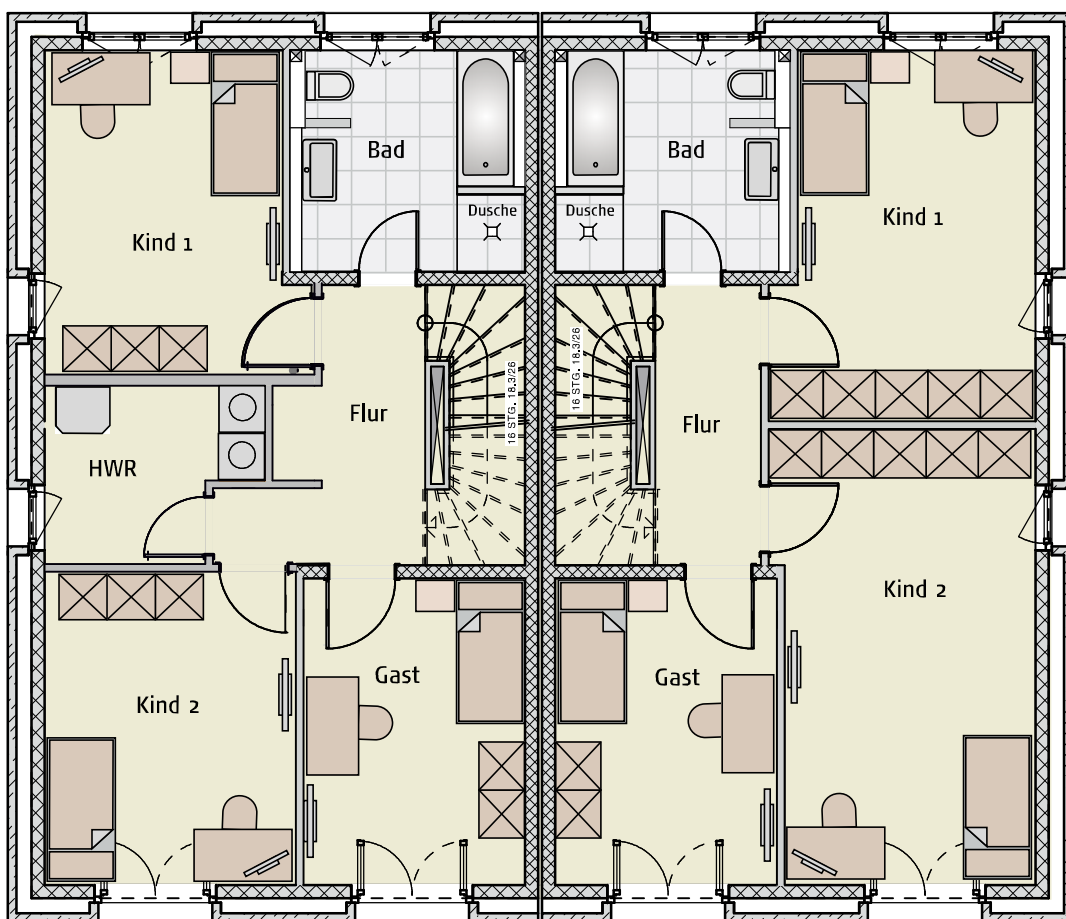

DOPPELHAUS | Obergeschoss

OBERGESCHOSS

Kind 1	16,04 qm
Kind 2	20,56 qm
Gast	12,02 qm
Bad	9,01 qm
Flur	5,22 qm
Gesamt-OG	62,85 qm

Grundrissvariante mit Sonderleistungen

Haus A

Haus B