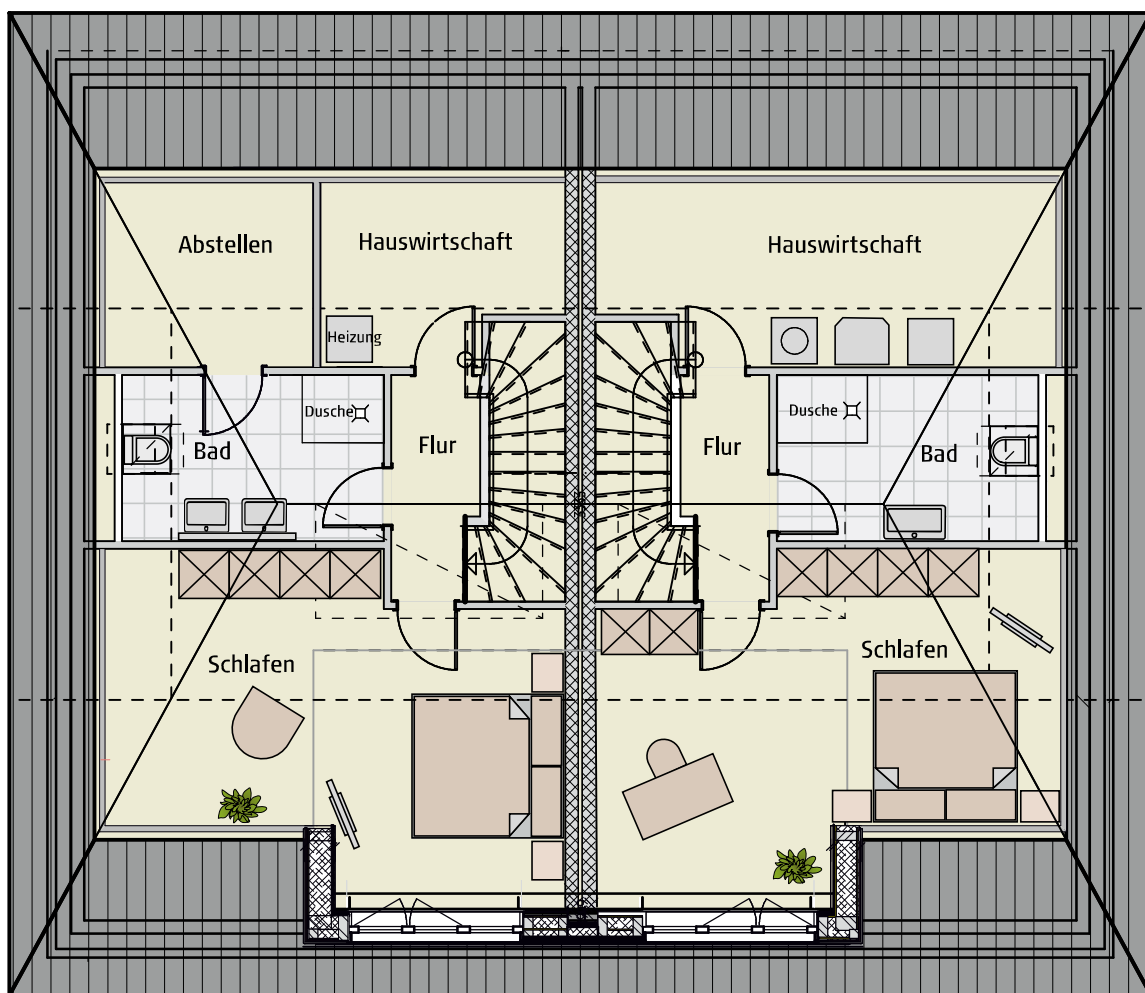

DOPPELHAUS | Dachgeschoss

DACHGESCHOSS

Schlafen	21,13 qm
Hauswirtschaft	8,42 qm
Bad	6,93 qm
Flur	3,30 qm

Gesamt-DG 39,78 qm

Gesamt 173,89 qm

Grundrissvariante mit Sonderleistungen

Haus A

Haus B